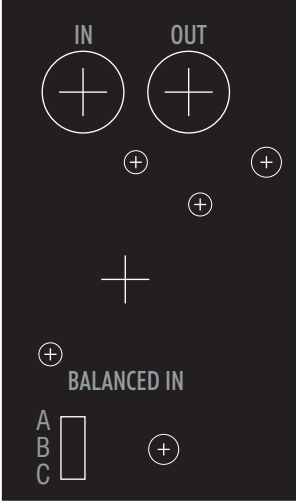

ATTENTION: RISQUE DE CHOC, NE PAS ENLEVER.
PRECAUCION: PELIGRO DESCARGA, NO ABRIR.

CAUTION: SHOCK HAZARD, DO NOT OPEN.
ACHTUNG: VOR OEFFNEN DES GERÄTES NETZS TECKER ZIEHEN.

ETL LISTED
 CONFORMS TO
 UL STD 6500
 CERTIFIED TO
 CAN/CSA
 STD E60065-00

Right

Left

Center

Right Surround

Left Surround

Right Rear

Left Rear

12v
Trigger In