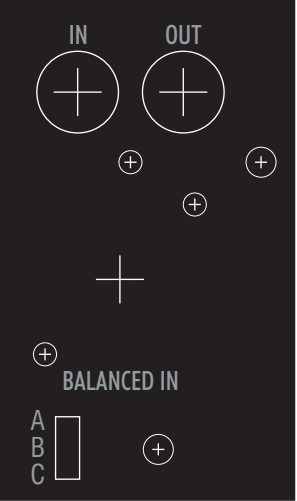

ATTENTION: RISQUE DE CHOC, NE PAS ENLEVER.
PRECAUCION: PELIGRO DESCARGA, NO ABRIR.

CAUTION: SHOCK HAZARD, DO NOT OPEN.
ACHTUNG: VOR OEFFNEN DES GERÄTES NETZS TECKER ZIEHEN.

ETL LISTED
 CONFORMS TO
 UL STD 6500
 CERTIFIED TO
 CAN/CSA
 STD E60065-00

Right

Left

Center

Right Surround

Left Surround

Right Rear

Left Rear

12v
Trigger In