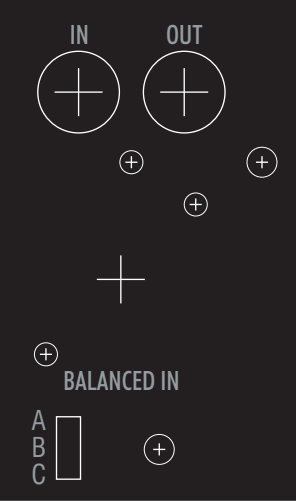

ATTENTION: RISQUE DE CHOC, NE PAS ENLEVER.
PRECAUCION: PELIGRO DESCARGA, NO ABRIR.

CAUTION: SHOCK HAZARD, DO NOT OPEN.
ACHTUNG: VOR OEFFNEN DES GERÄTES NETZS TECKER ZIEHEN.

ETL LISTED
 CONFORMS TO
 UL STD 6500
 CERTIFIED TO
 CAN/CSA
 STD E60065-00

Right

Left

Center

Right Surround

Left Surround

Right Rear

Left Rear

12v
Trigger In