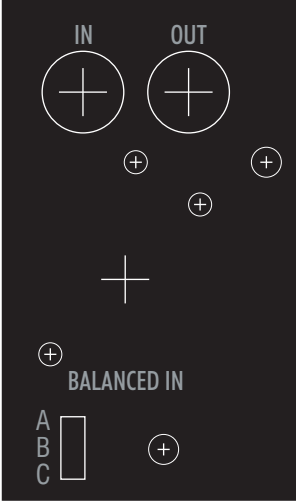

ATTENTION: RISQUE DE CHOC, NE PAS ENLEVER.
PRECAUCION: PELIGRO DESCARGA, NO ABRIR.

CAUTION: SHOCK HAZARD, DO NOT OPEN.
ACHTUNG: VOR OEFFNEN DES GERÄTES NETZS TECKER ZIEHEN.

ETL LISTED
 CONFORMS TO
 UL STD 6500
 CERTIFIED TO
 CAN/CSA
 STD E60065-00

Right

Left

Center

Right Surround

Left Surround

Right Rear

Left Rear

12v
Trigger In