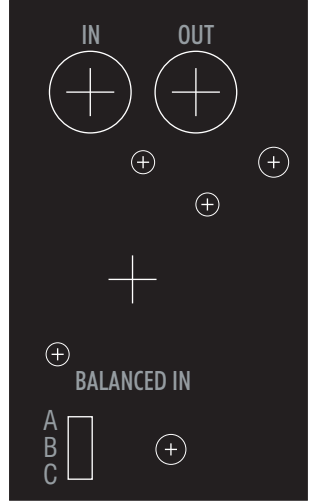

ATTENTION: RISQUE DE CHOC, NE PAS ENLEVER.
PRECAUCION: PELIGRO DESCARGA, NO ABRIR.

CAUTION: SHOCK HAZARD, DO NOT OPEN.
ACHTUNG: VOR OEFFNEN DES GERÄTES NETZS TECKER ZIEHEN.

ETL LISTED
 CONFORMS TO
 UL STD 6500
 CERTIFIED TO
 CAN/CSA
 STD E60065-00

Right

Left

Center

Right Surround

Left Surround

Right Rear

Left Rear

12v
Trigger In