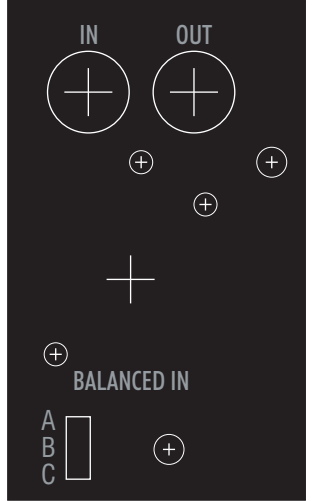

ATTENTION: RISQUE DE CHOC, NE PAS ENLEVER.
PRECAUCION: PELIGRO DESCARGA, NO ABRIR.

CAUTION: SHOCK HAZARD, DO NOT OPEN.
ACHTUNG: VOR OEFFNEN DES GERÄTES NETZS TECKER ZIEHEN.

ETL LISTED
 CONFORMS TO
 UL STD 6500
 CERTIFIED TO
 CAN/CSA
 STD E60065-00

Right

Left

Center

Right Surround

Left Surround

Right Rear

Left Rear

12v
Trigger In