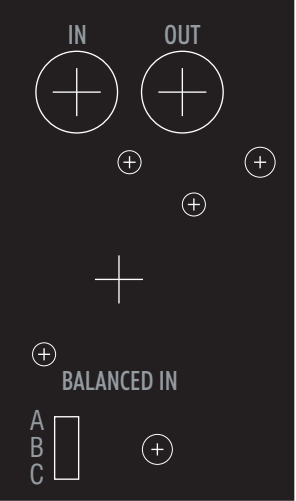

ATTENTION: RISQUE DE CHOC, NE PAS ENLEVER.
PRECAUCION: PELIGRO DESCARGA, NO ABRIR.

CAUTION: SHOCK HAZARD, DO NOT OPEN.
ACHTUNG: VOR OEFFNEN DES GERÄTES NETZS TECKER ZIEHEN.

ETL LISTED
 CONFORMS TO
 UL STD 6500
 CERTIFIED TO
 CAN/CSA
 STD E60065-00

Right

Left

Center

Right Surround

Left Surround

Right Rear

Left Rear

12v
Trigger In